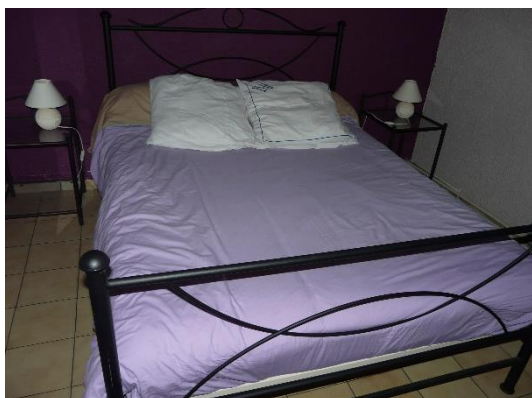

- **Chambres complètes :**

Lits doubles, simples, superposés, luminaires, tables de nuit, commodes, armoires...

VISITE DE 9 heures 30 à 10 heures 30
LISTE DÉTAILLÉE SUR HUISSIER11.COM vente aux enchères
Liste indicative sous réserve d'erreur ou d'omission, biens proposés en l'état, sans garantie.
PAIEMENT COMPTANT, CHEQUE DE BANQUE OU VIREMENT
ENLEVEMENT le jour même de 15 heures à 17 heures
FRAIS : 14.4% TTC